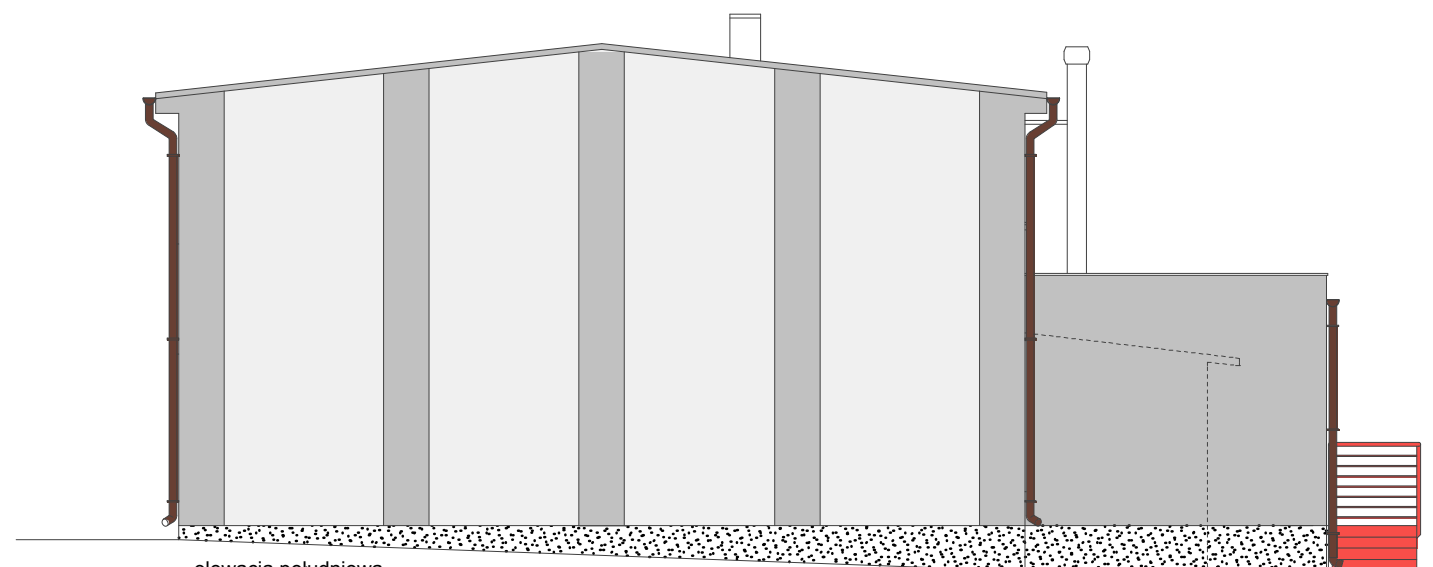

elewacja zachodnia

elewacja północna

elewacja południowa

KUBATURA
grupa projektowa

tel. 71 624-57 508-272-182
pracownia: 75-257 Koszalin ul. Bosmanska 13d/33

branża

TERMOMODERNIZACJA
i REMONT BUDYNKU
-architektura

adres

ARCHITEKUTRA

inwestor

GMINA RYMAŃ
ul. Szkolna 7
78-125 RYMAŃ

rysunek

elewacje - kolorystyka

autor

mgr inż. arch. Wojciech Tomczak
upr. nr 24/ZPOIA/2006 rej. 14/OKK/UpB/2006, ZP-0515

sprawdzający

mgr inż. arch. Dariusz Ruta
upr. nr 11/ZPOIA/OKK/2008 ZP-0564

opracował

Katarzyna Blejch

faza projektu skala

PB 1:100

data RYSUNEK

czerwiec 2010 **ARCH-06**