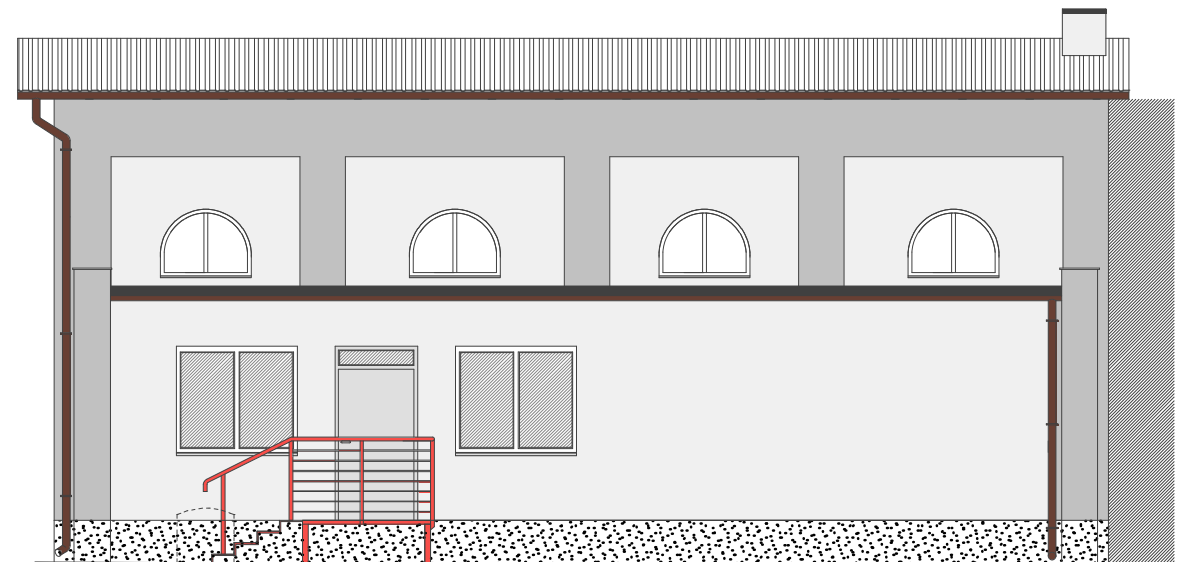

elewacja zachodnia

elewacja północna

elewacja południowa

KUBATURA
grupa projektowa

tel. 71 624-57 508-272-182
pracownia: 75-257 Koszalin ul. Bosmanska 13d/33

branża

TERMOMODERNIZACJA
i REMONT BUDYNKU
-architektura

adres

ARCHITEKUTRA

inwestor

GMINA RYMAŃ
ul. Szkolna 7
78-125 RYMAŃ

rysunek

elewacje - kolorystyka

autor

mgr inż. arch. Wojciech Tomczak
upr. nr 24/ZPOIA/2006 rej. 14/OKK/UpB/2006, ZP-0515

sprawdzający

mgr inż. arch. Dariusz Ruta
upr. nr 11/ZPOIA/OKK/2008 ZP-0564

opracował

Katarzyna Blejch

faza projektu skala

PB 1:100

data RYSUNEK

czerwiec 2010 **ARCH-06**