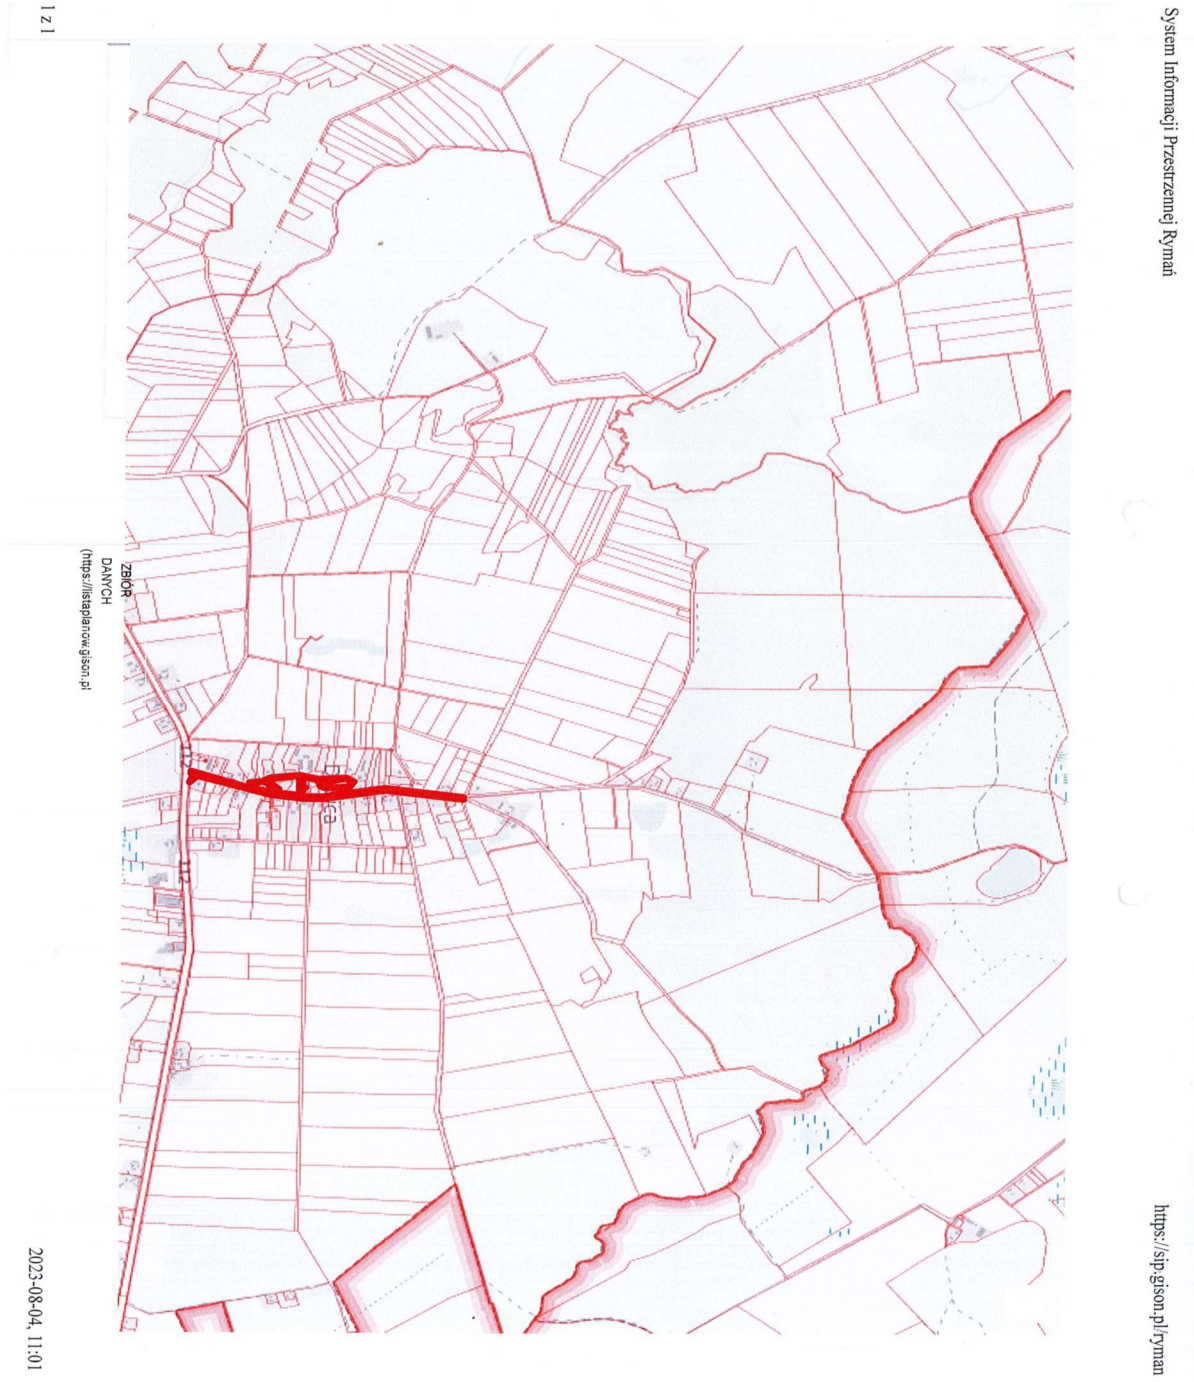

**§ 1.** Postanawia się zaliczyć drogę położoną na nieruchomości ozn. jako działka nr 338/1 obręb Dębica do kategorii dróg gminnych.

**§ 2.** Ustala się przebieg drogi gminnej, o której mowa w § 1, zgodnie z oznaczeniem na mapie stanowiącej załącznik do niniejszej uchwały.

### Przebieg drogi gminnej