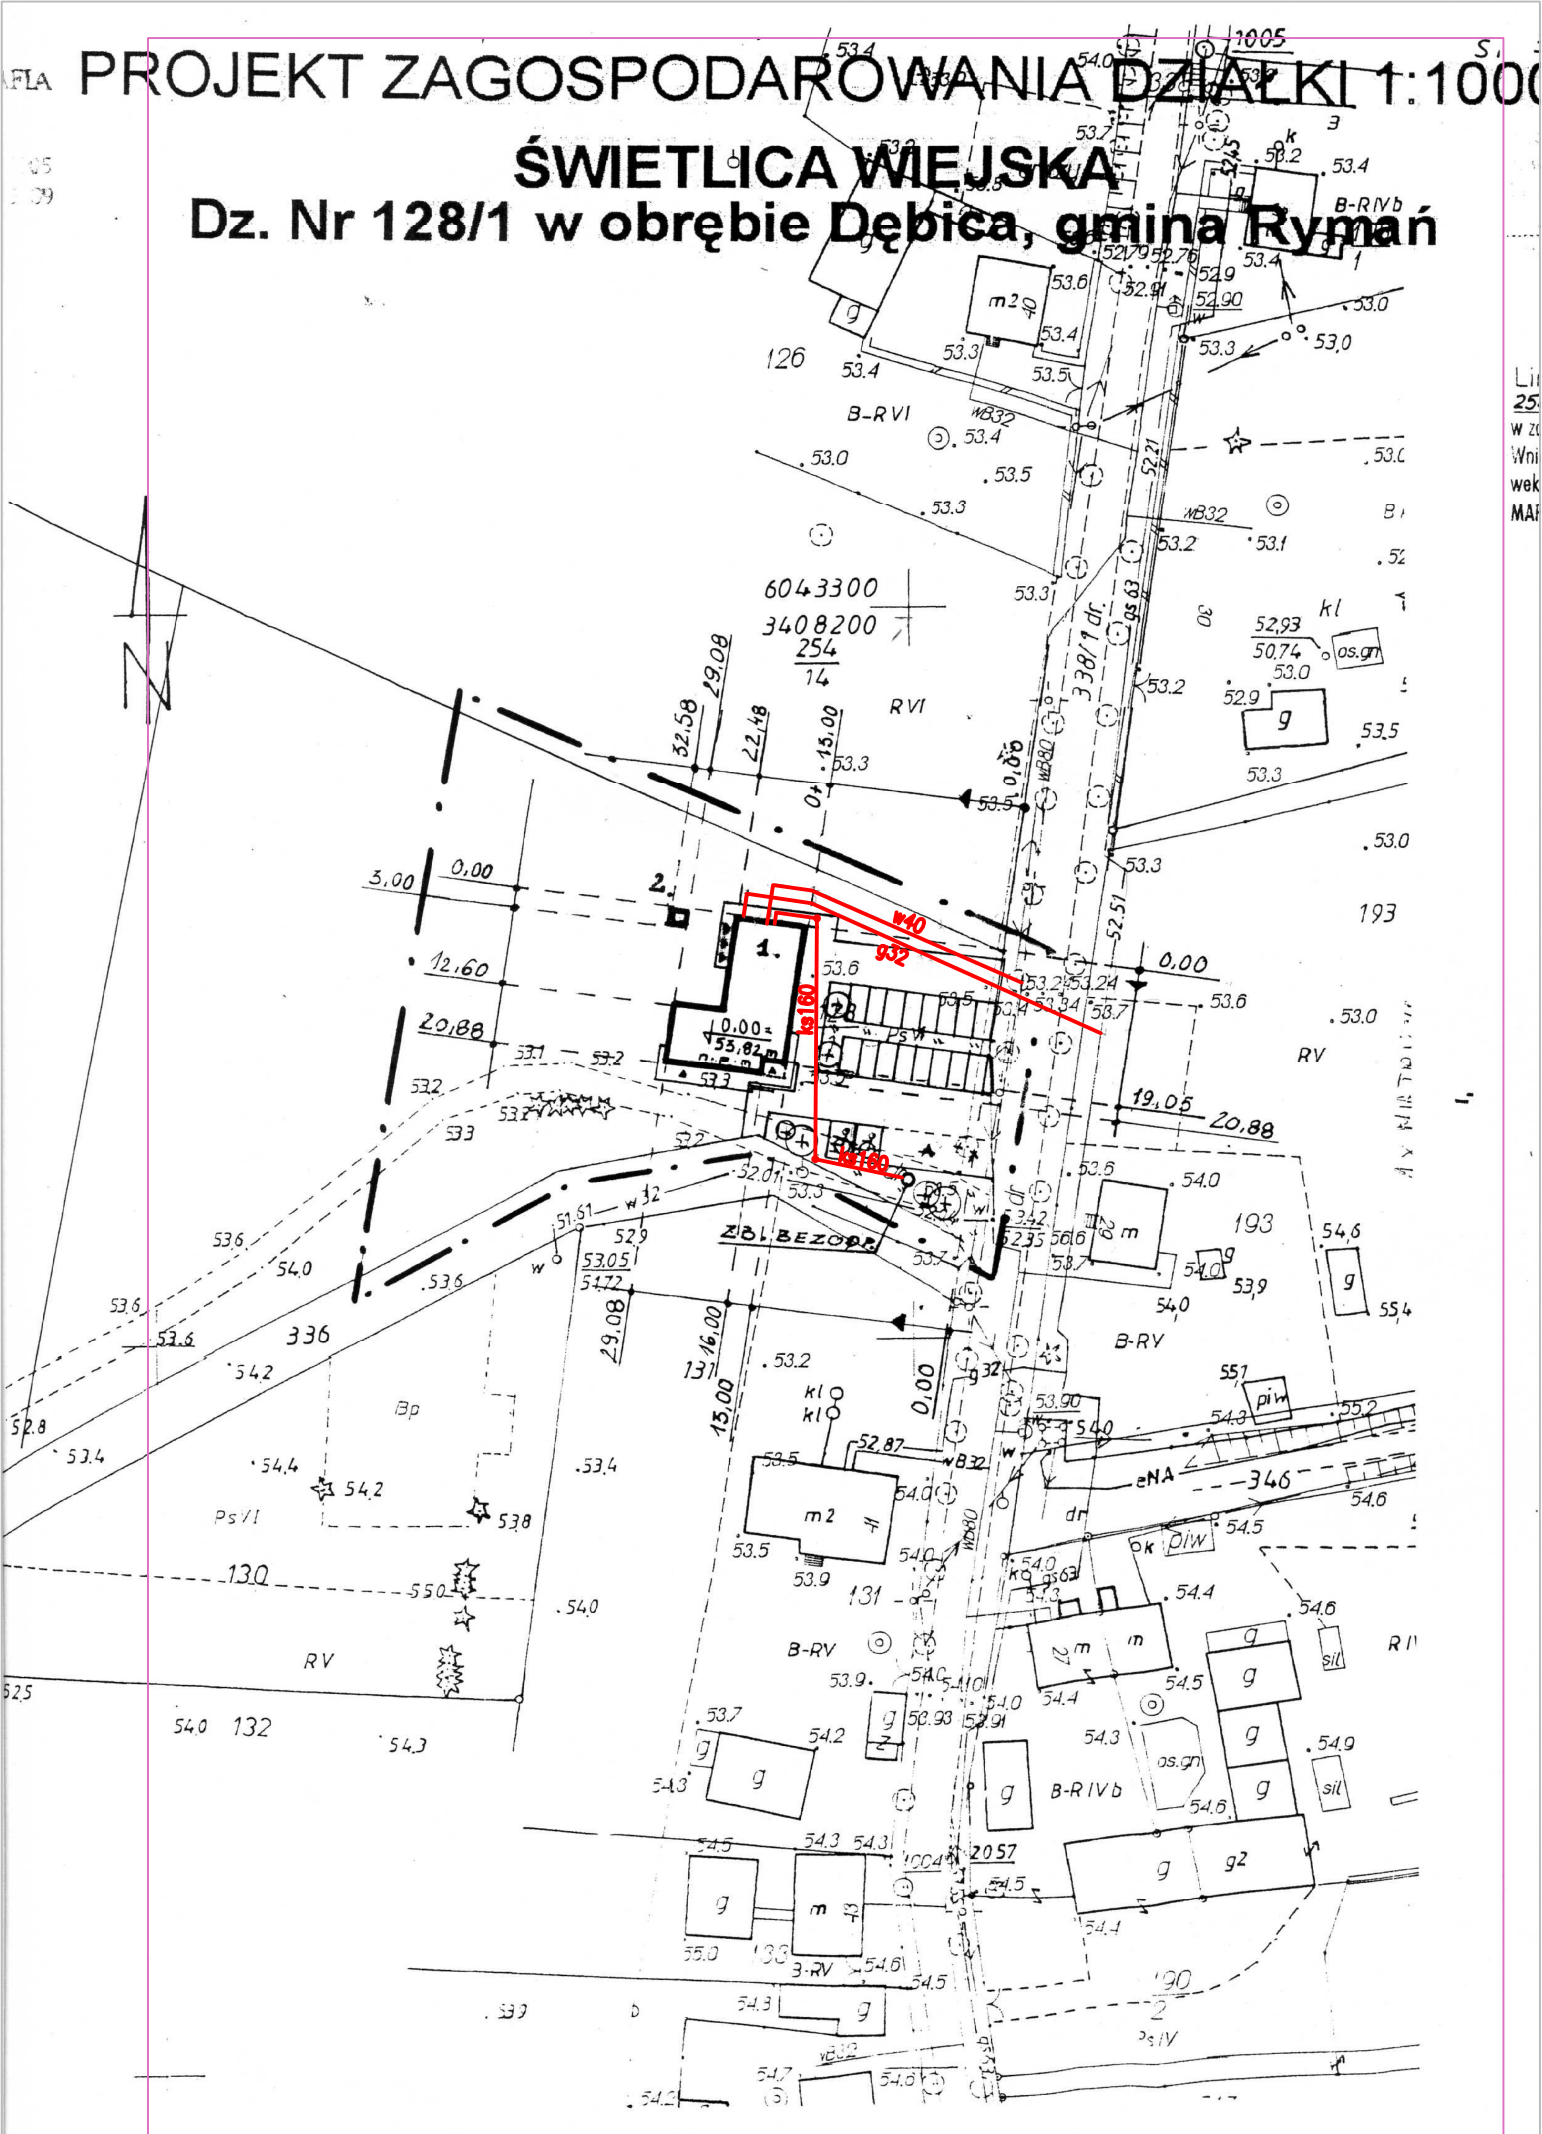

# ŚWIETLICA WIEJSKA

## Dz. Nr 128/1 w obrębie Dębica, gmina Rymań

Lit  
25  
w 20  
Wnie  
wek  
MAF