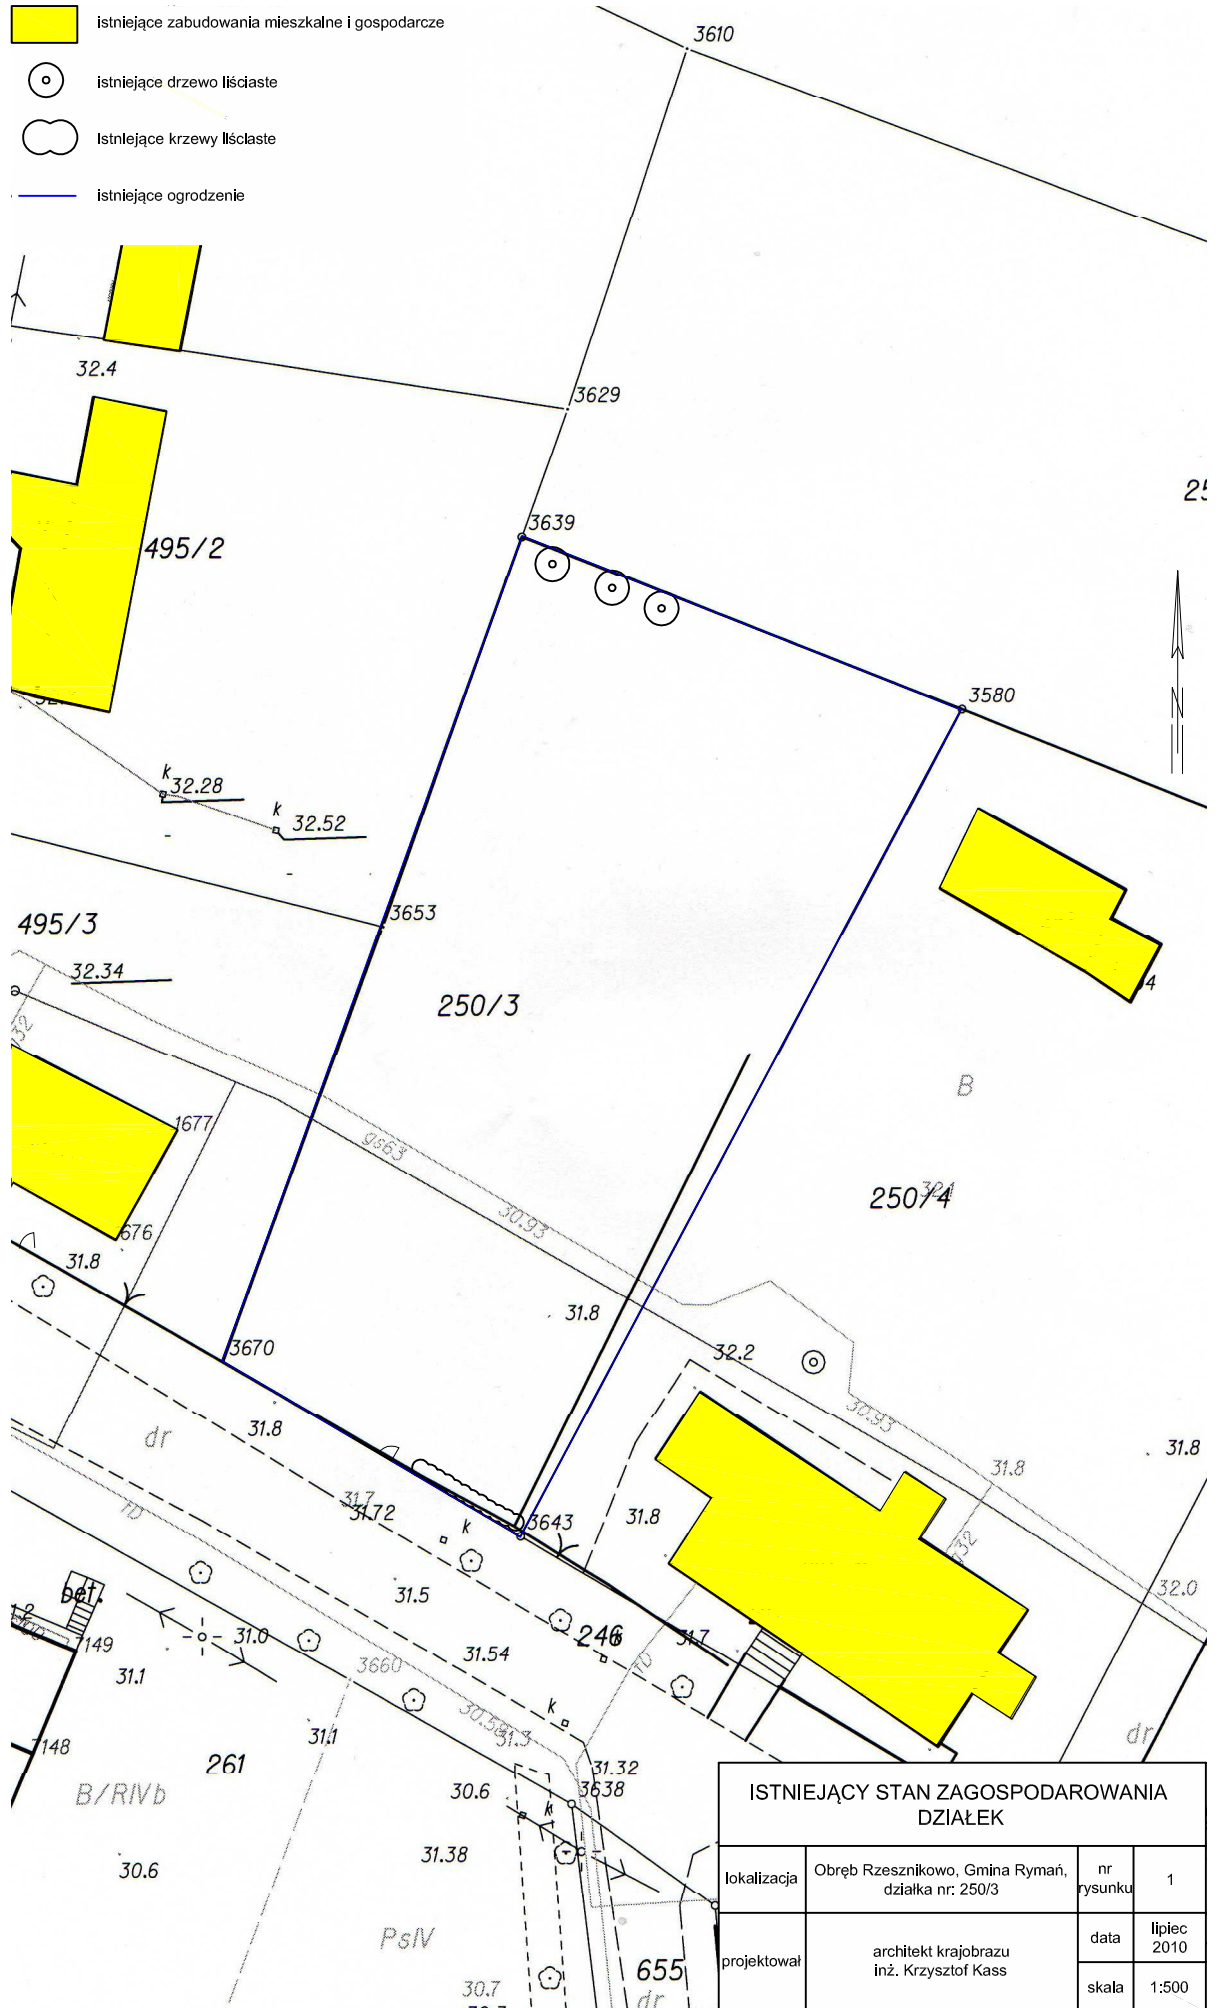

- istniejące zabudowania mieszkalne i gospodarcze
- istniejące drzewo liściaste
- Istniejące krzewy liściaste
- istniejące ogrodzenie

ISTNIEJĄCY STAN ZAGOSPODAROWANIA DZIAŁEK			
lokalizacja	Obręb Rzesznikowo, Gmina Rymań, działka nr: 250/3	nr rysunku	1
projektował	architekt krajobrazu inż. Krzysztof Kass	data	lipiec 2010
		skala	1:500