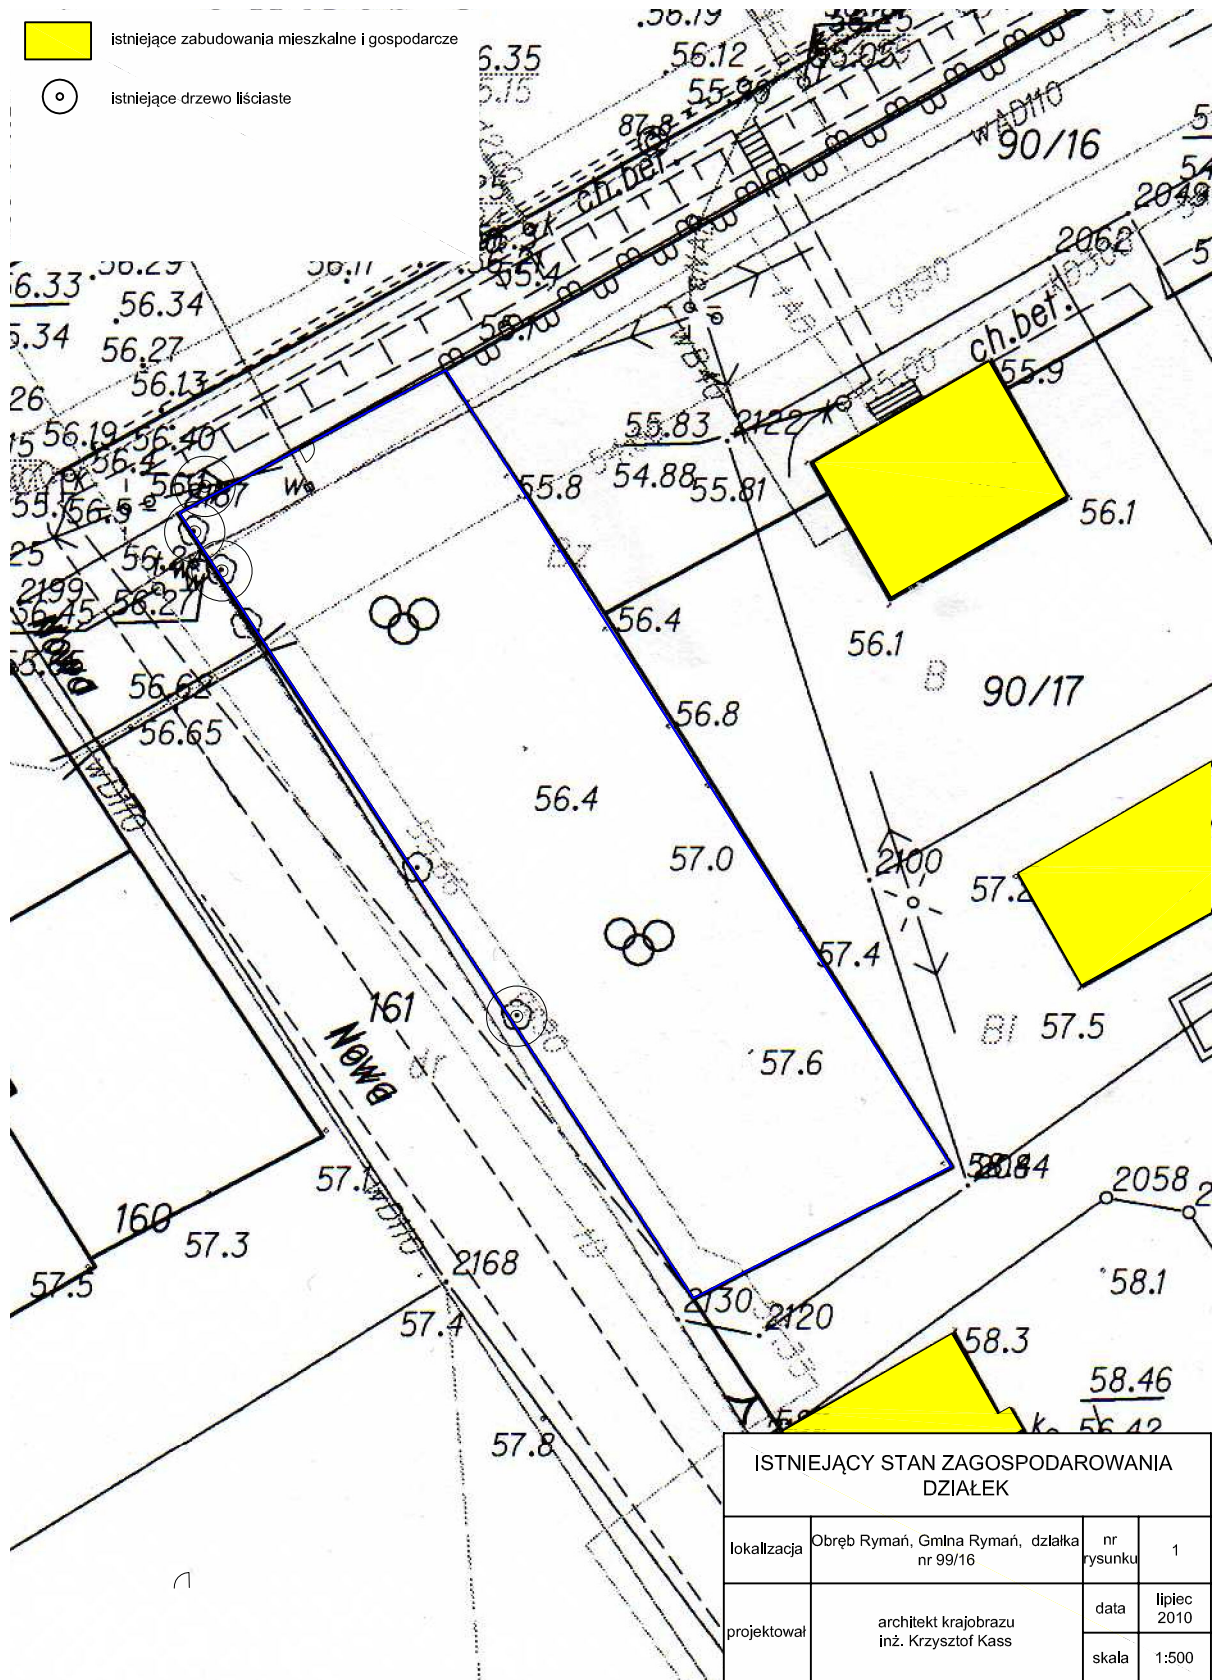

- istniejące zabudowania mieszkalne i gospodarcze
- istniejące drzewo liściaste

ISTNIEJĄCY STAN ZAGOSPODAROWANIA DZIAŁEK			
lokalizacja	Obwód Ryman, Gmina Ryman, działka nr 99/16	nr rysunku	1
projektował	architekt krajobrazu inż. Krzysztof Kass	data	lipiec 2010
		skala	1:500